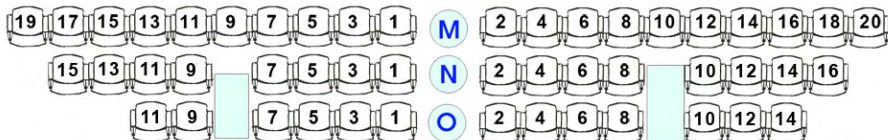

# ORCHESTRA

SINISTRA

DESTRA

## CORRIDOIO

ingresso

ingresso

ingresso

N.B: La zona evidenziata in **rosso** è riservata alle autorità, quindi non prenotabile.

- PLATEA -

Piccolo teatro "Mauro Bolognini"  
Via del Presto, 7 - Pistoia