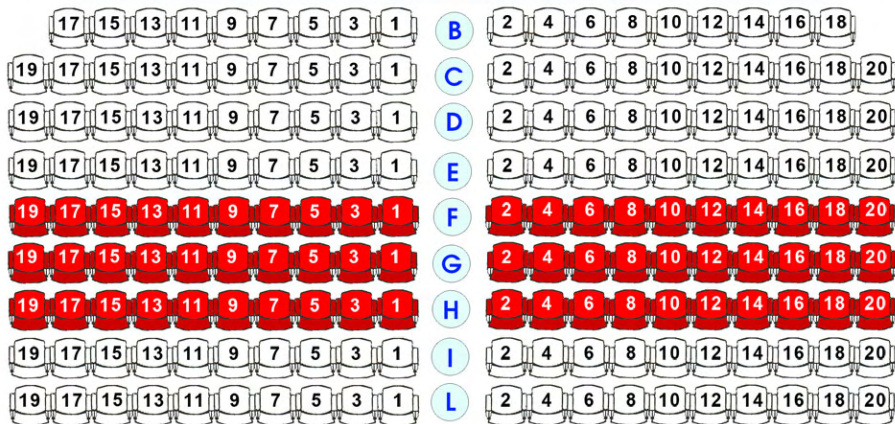

# ORCHESTRA

SINISTRA

DESTRA

## CORRIDOIO

ingresso

ingresso

ingresso

N.B: La zona evidenziata in **rosso** è riservata alle autorità, quindi non prenotabile.

- PLATEA -

Piccolo teatro "Mauro Bolognini"  
Via del Presto, 7 - Pistoia