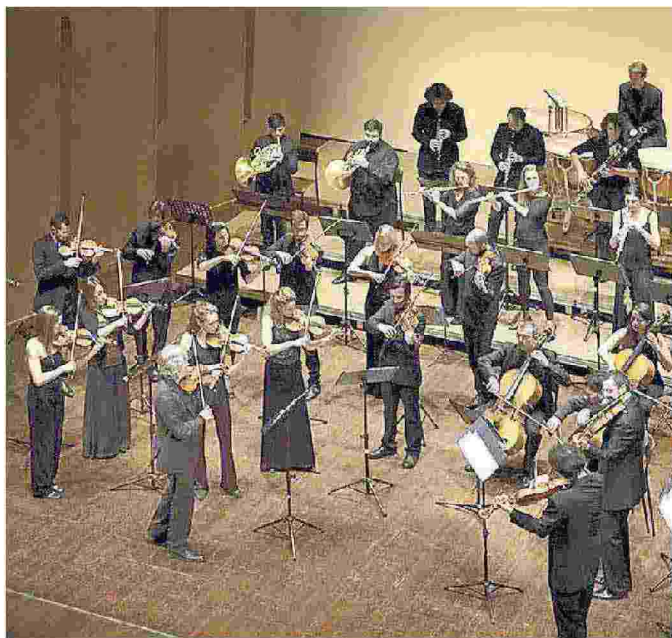

# I Concerti Brandeburghesi con l'orchestra Leonore

**PISTOIA**

Quinto appuntamento, domani sera alle 20, al teatro Manzoni di Pistoia per la XIII<sup>a</sup> stagione sinfonica della Fondazione **Promusica**, promossa e sostenuta dalla Fondazione Cassa di Risparmio di Pistoia e Pescia, con un concerto in due parti che si annuncia molto speciale.

L'orchestra Leonore, l'orchestra della città Capitale italiana della cultura 2017, proporrà la propria interpretazione dei celeberrimi Concerti Brandeburghesi di **Johann Sebastian Bach** in cui i musicisti della Leonore si alterneranno anche in veste di solisti.

Tra i grandi capolavori dell'arte compositiva bachiana, i Concerti Brandeburghesi - composti fra il 1717 e il 1723 nello stile del concerto italiano, "grosso" e "solistico" e dedicati al margravio Cristiano Ludovico di Brandeburgo-Schwedt - furono riscoperti solo alla metà dell'800, quando l'opera fu finalmente pubblicata a cento anni esatti dalla morte del compositore.

In questo particolare appuntamento, fra il primo e il secondo tempo - rispettivamente, Concerti n. 1, 3, 5 e 6, 4, 2 - dopo un brindisi con il pubblico, l'attore livornese

**Guglielmo Favilla** (attivo in teatro, cinema, tv e come autore) proporrà un momento di curiosità, approfondimenti e umorismo con "Un tema più difficile - monologo illustrato...e suonato" di **Astuttillo Smeriglia** (autore, videomaker e animatore premiato in più occasioni ai Nastri d'Argento e candidato ai David di Donatello), in una prospettiva a 360 gradi su Bach e sul suo rapporto con il nostro tempo.